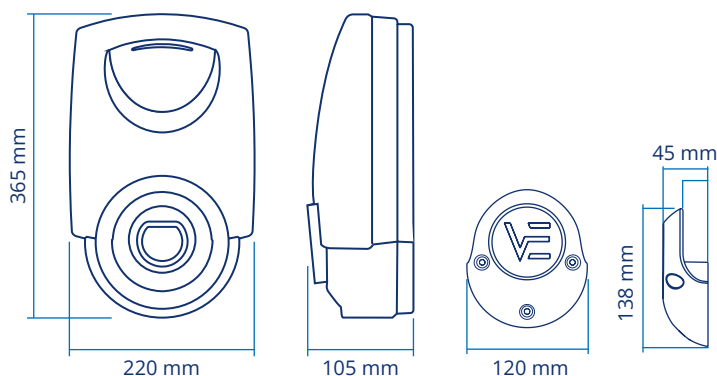

Mecânicas

Material	ASA-PC ignífugo (V0)
Tipo de ancoragem	Parede (ou no solo com acessório STAND)
Dimensões (mm)	365 x 220 x 105
Peso (para cabo de 5m / 7m)	3,75 kg / 4,35 kg
Grau IP	IP54
Grau IK	IK10
Suporte do conector (em equipamento com cabo integrado)	Integrado no dispositivo
Comprimento do cabo (para unidades com cabo integrado)	5 ou 7 metros
Suporte do cabo de carregamento (mm)	138 x 120 x 45
Bloco terminal de alimentação	Acessível do exterior (não requer abertura do equipamento durante a instalação)
Secção máxima cabo alimentação	16 mm ²
Cor	Branco, preto, azul ou laranja

Branco

Preto

Azul

Laranja

Comprimento de cabo

Em equipamento
com cabo integrado

Dimensões

Acessórios