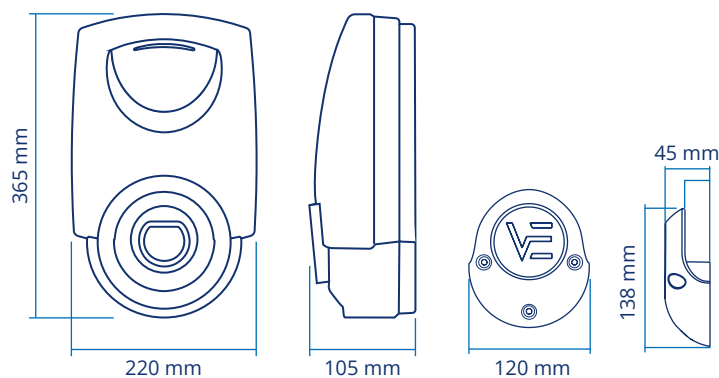

## Mecânicas

Material	ASA-PC ignífugo (V0)
Tipo de ancoragem	Parede (ou no solo com acessório STAND)
Dimensões (mm)	365 x 220 x 105
Peso (para cabo de 5m / 7m)	3,75 kg / 4,35 kg
Grau IP	IP54
Grau IK	IK10
Suporte do conector (em equipamento com cabo integrado)	Integrado no dispositivo
Comprimento do cabo (para unidades com cabo integrado)	5 ou 7 metros
Suporte do cabo de carregamento (mm)	138 x 120 x 45
Bloco terminal de alimentação	Acessível do exterior (não requer abertura do equipamento durante a instalação)
Secção máxima cabo alimentação	16 mm <sup>2</sup>
Cor	Branco, preto, azul ou laranja

### Conectores

Cabo integrado  
Tipo 2

Tomada Tipo 2

Cabo integrado  
Tipo 1

## Dimensões